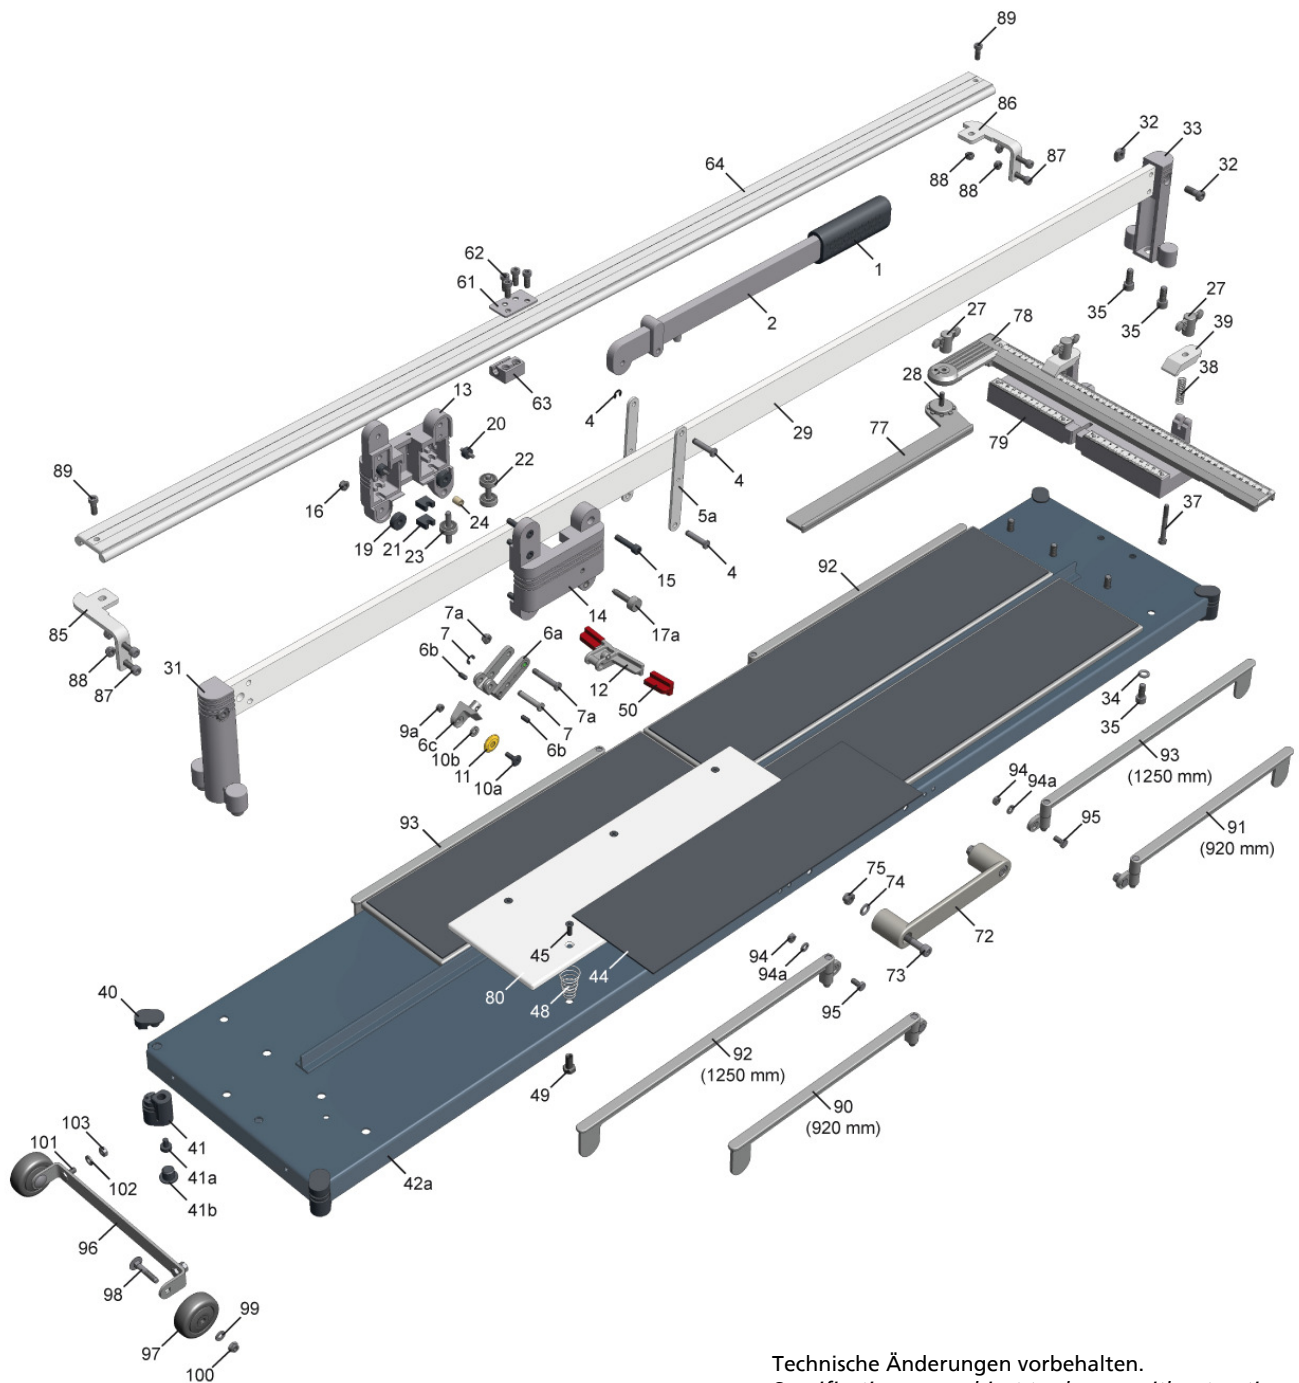

# TOPLINE PRO 920 mm / 1250 mm

Serie ab / series from 01.12.2011

Technische Änderungen vorbehalten.  
Specifications are subject to change without notice.

Kaufmann GmbH  
Göfis / Austria  
www.kaufmann-tools.at