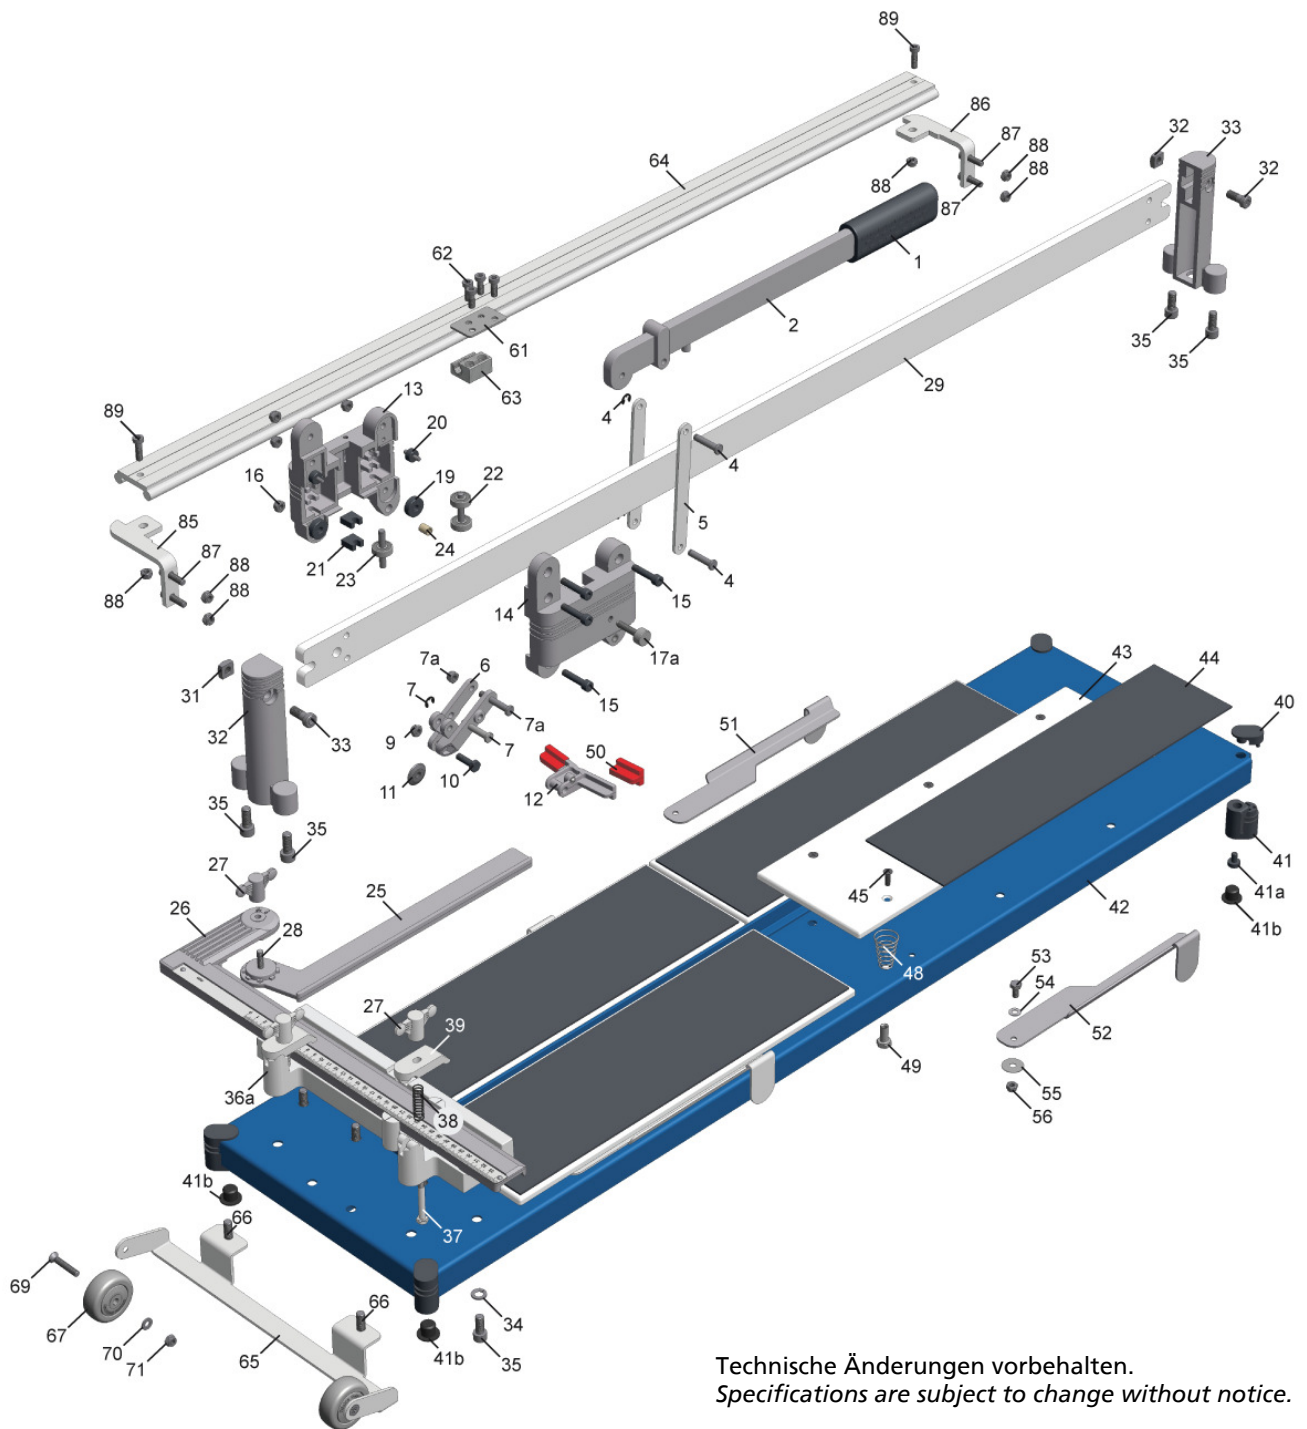

TOPLINE 1250 mm

Serie ab / series from 01.03.2012

Technische Änderungen vorbehalten.
 Specifications are subject to change without notice.

Kaufmann GmbH
 Göfis / Austria
www.kaufmann-tools.at